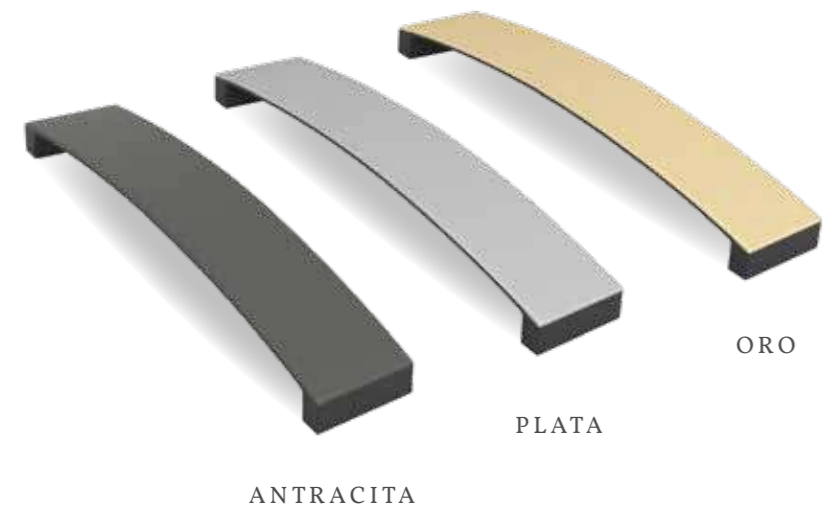

Mesita 3 cajones
ancho 47 / 54

Comodín

Sinfonier

Armario zapatero

Tiradores

Tiradores Armarios

Telas

CONFORT Y ORDEN EN TU HABITACIÓN