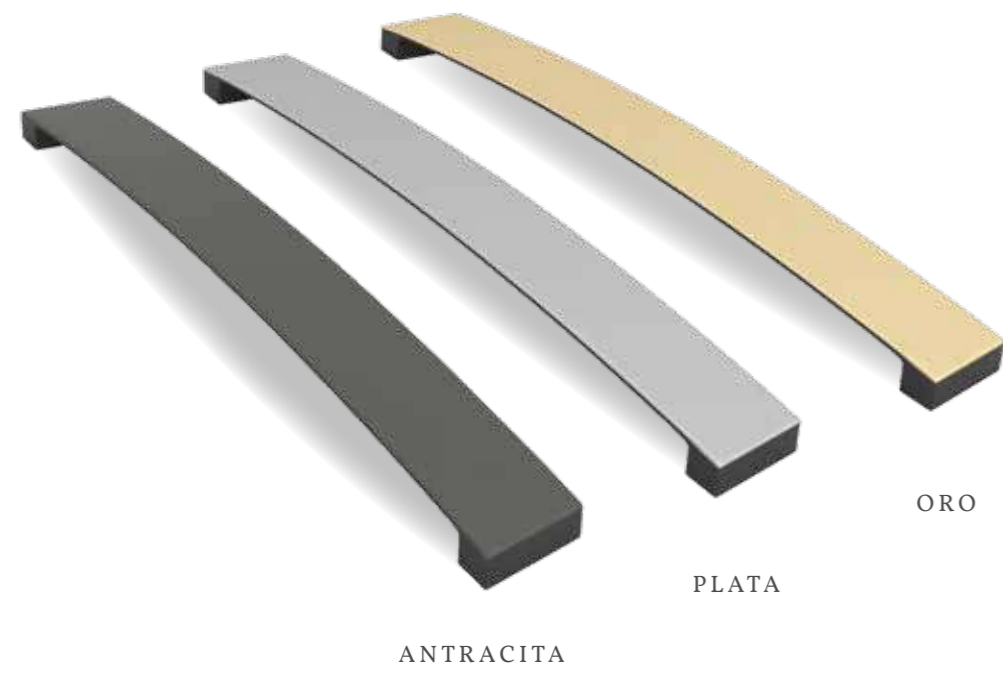

Mesita 3 cajones
ancho 47 / 54

Comodín

Sinfonier

Armario zapatero

Tiradores

Tiradores Armarios

Telas

CONFORT Y ORDEN EN TU HABITACIÓN