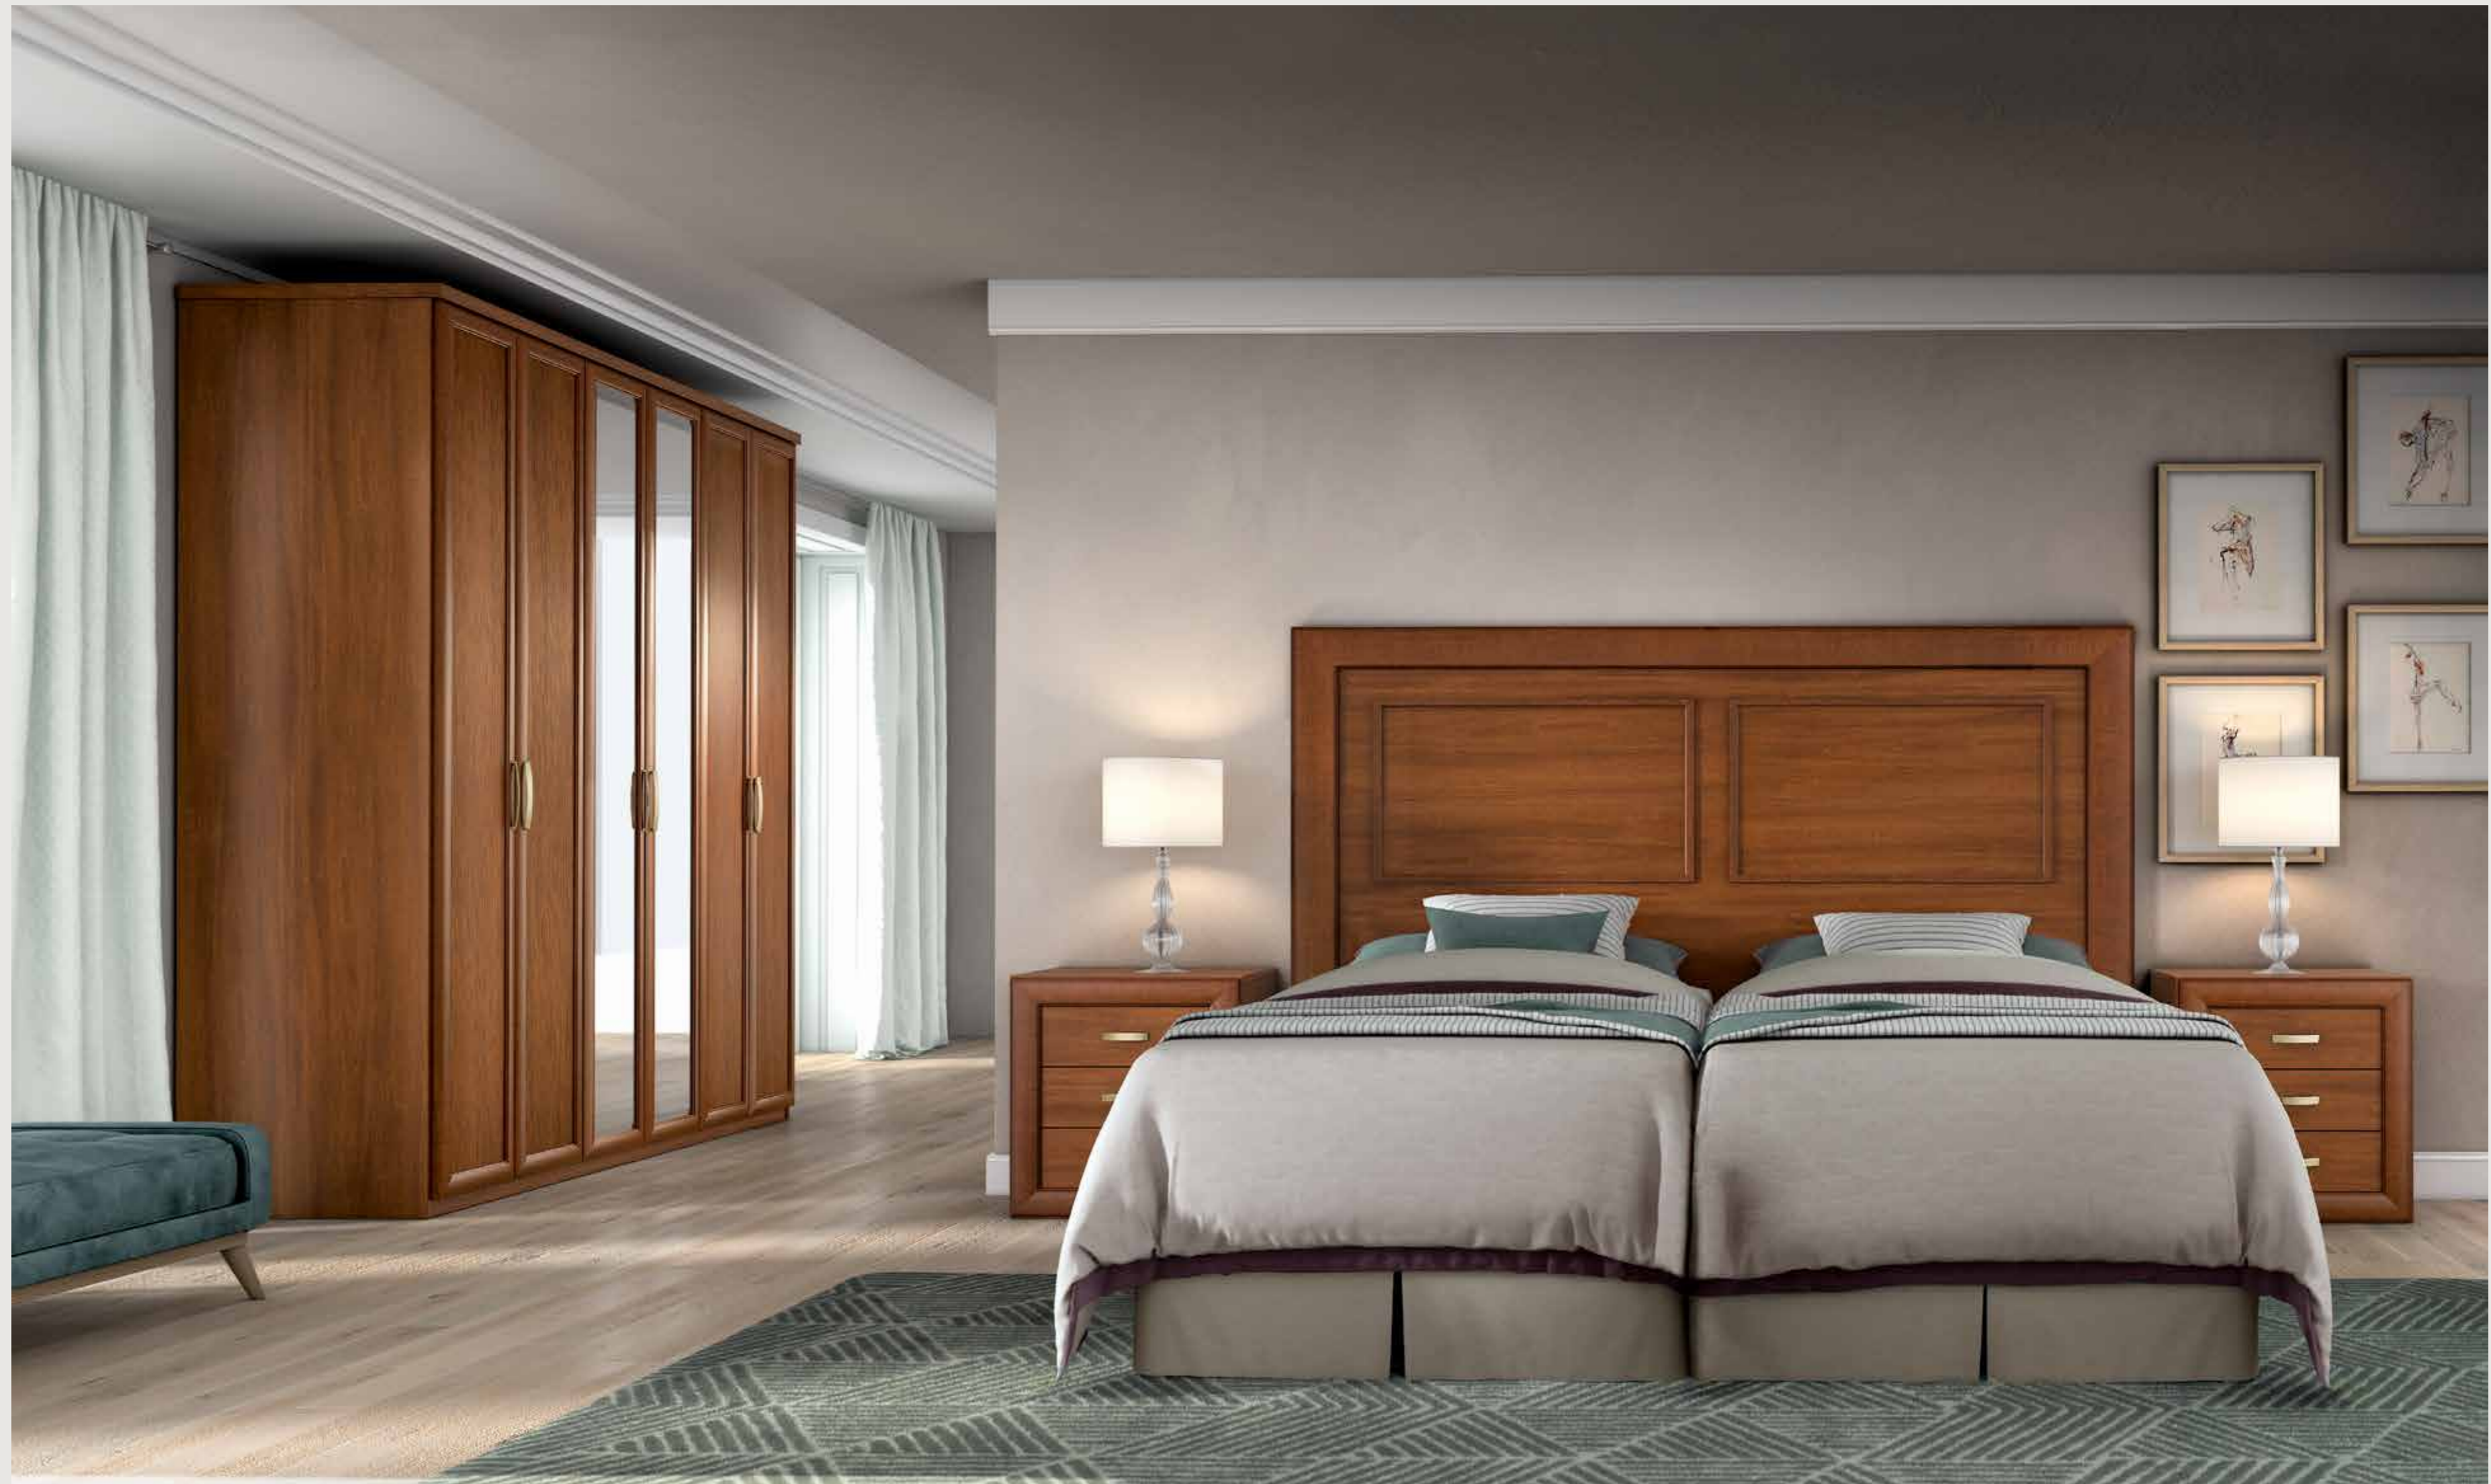

Composición
624027

CABECERO DISEÑADO CON VARIAS OPCIONES
TENIENDO LA POSIBILIDAD DE FABRICARLOS
PARA CAMA CON SOMIER DE 180 CM