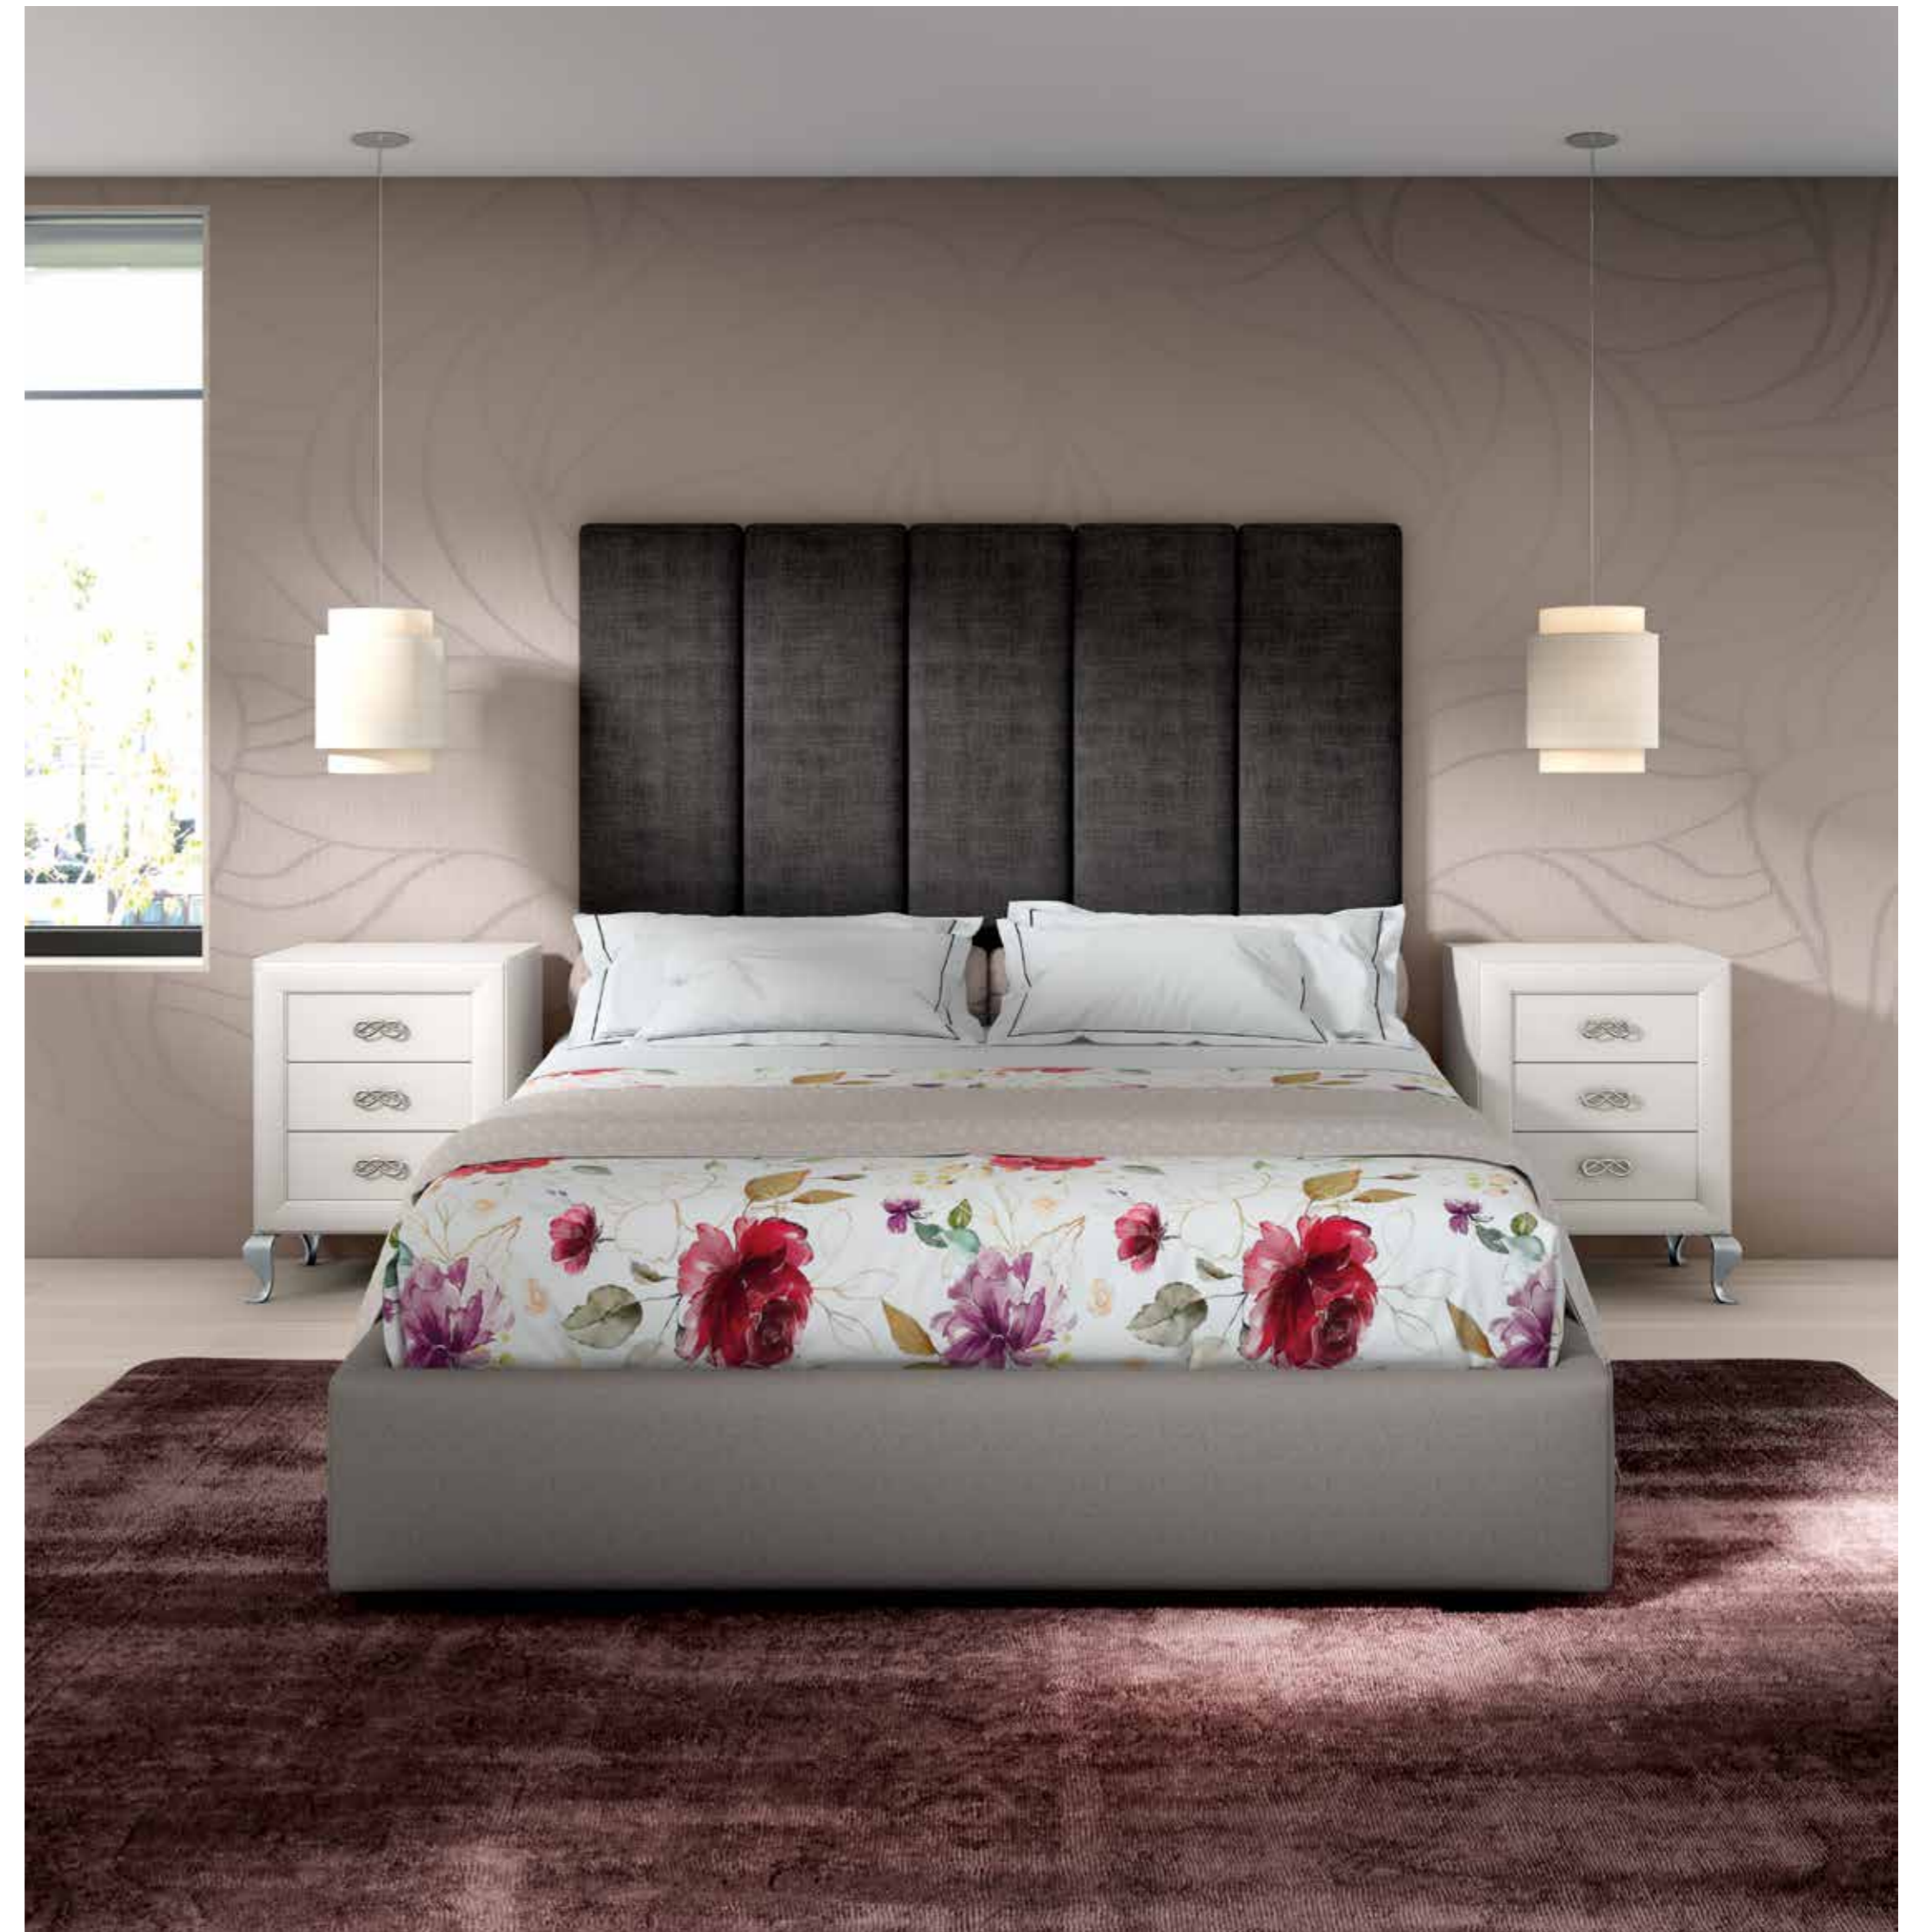

Composición
624029