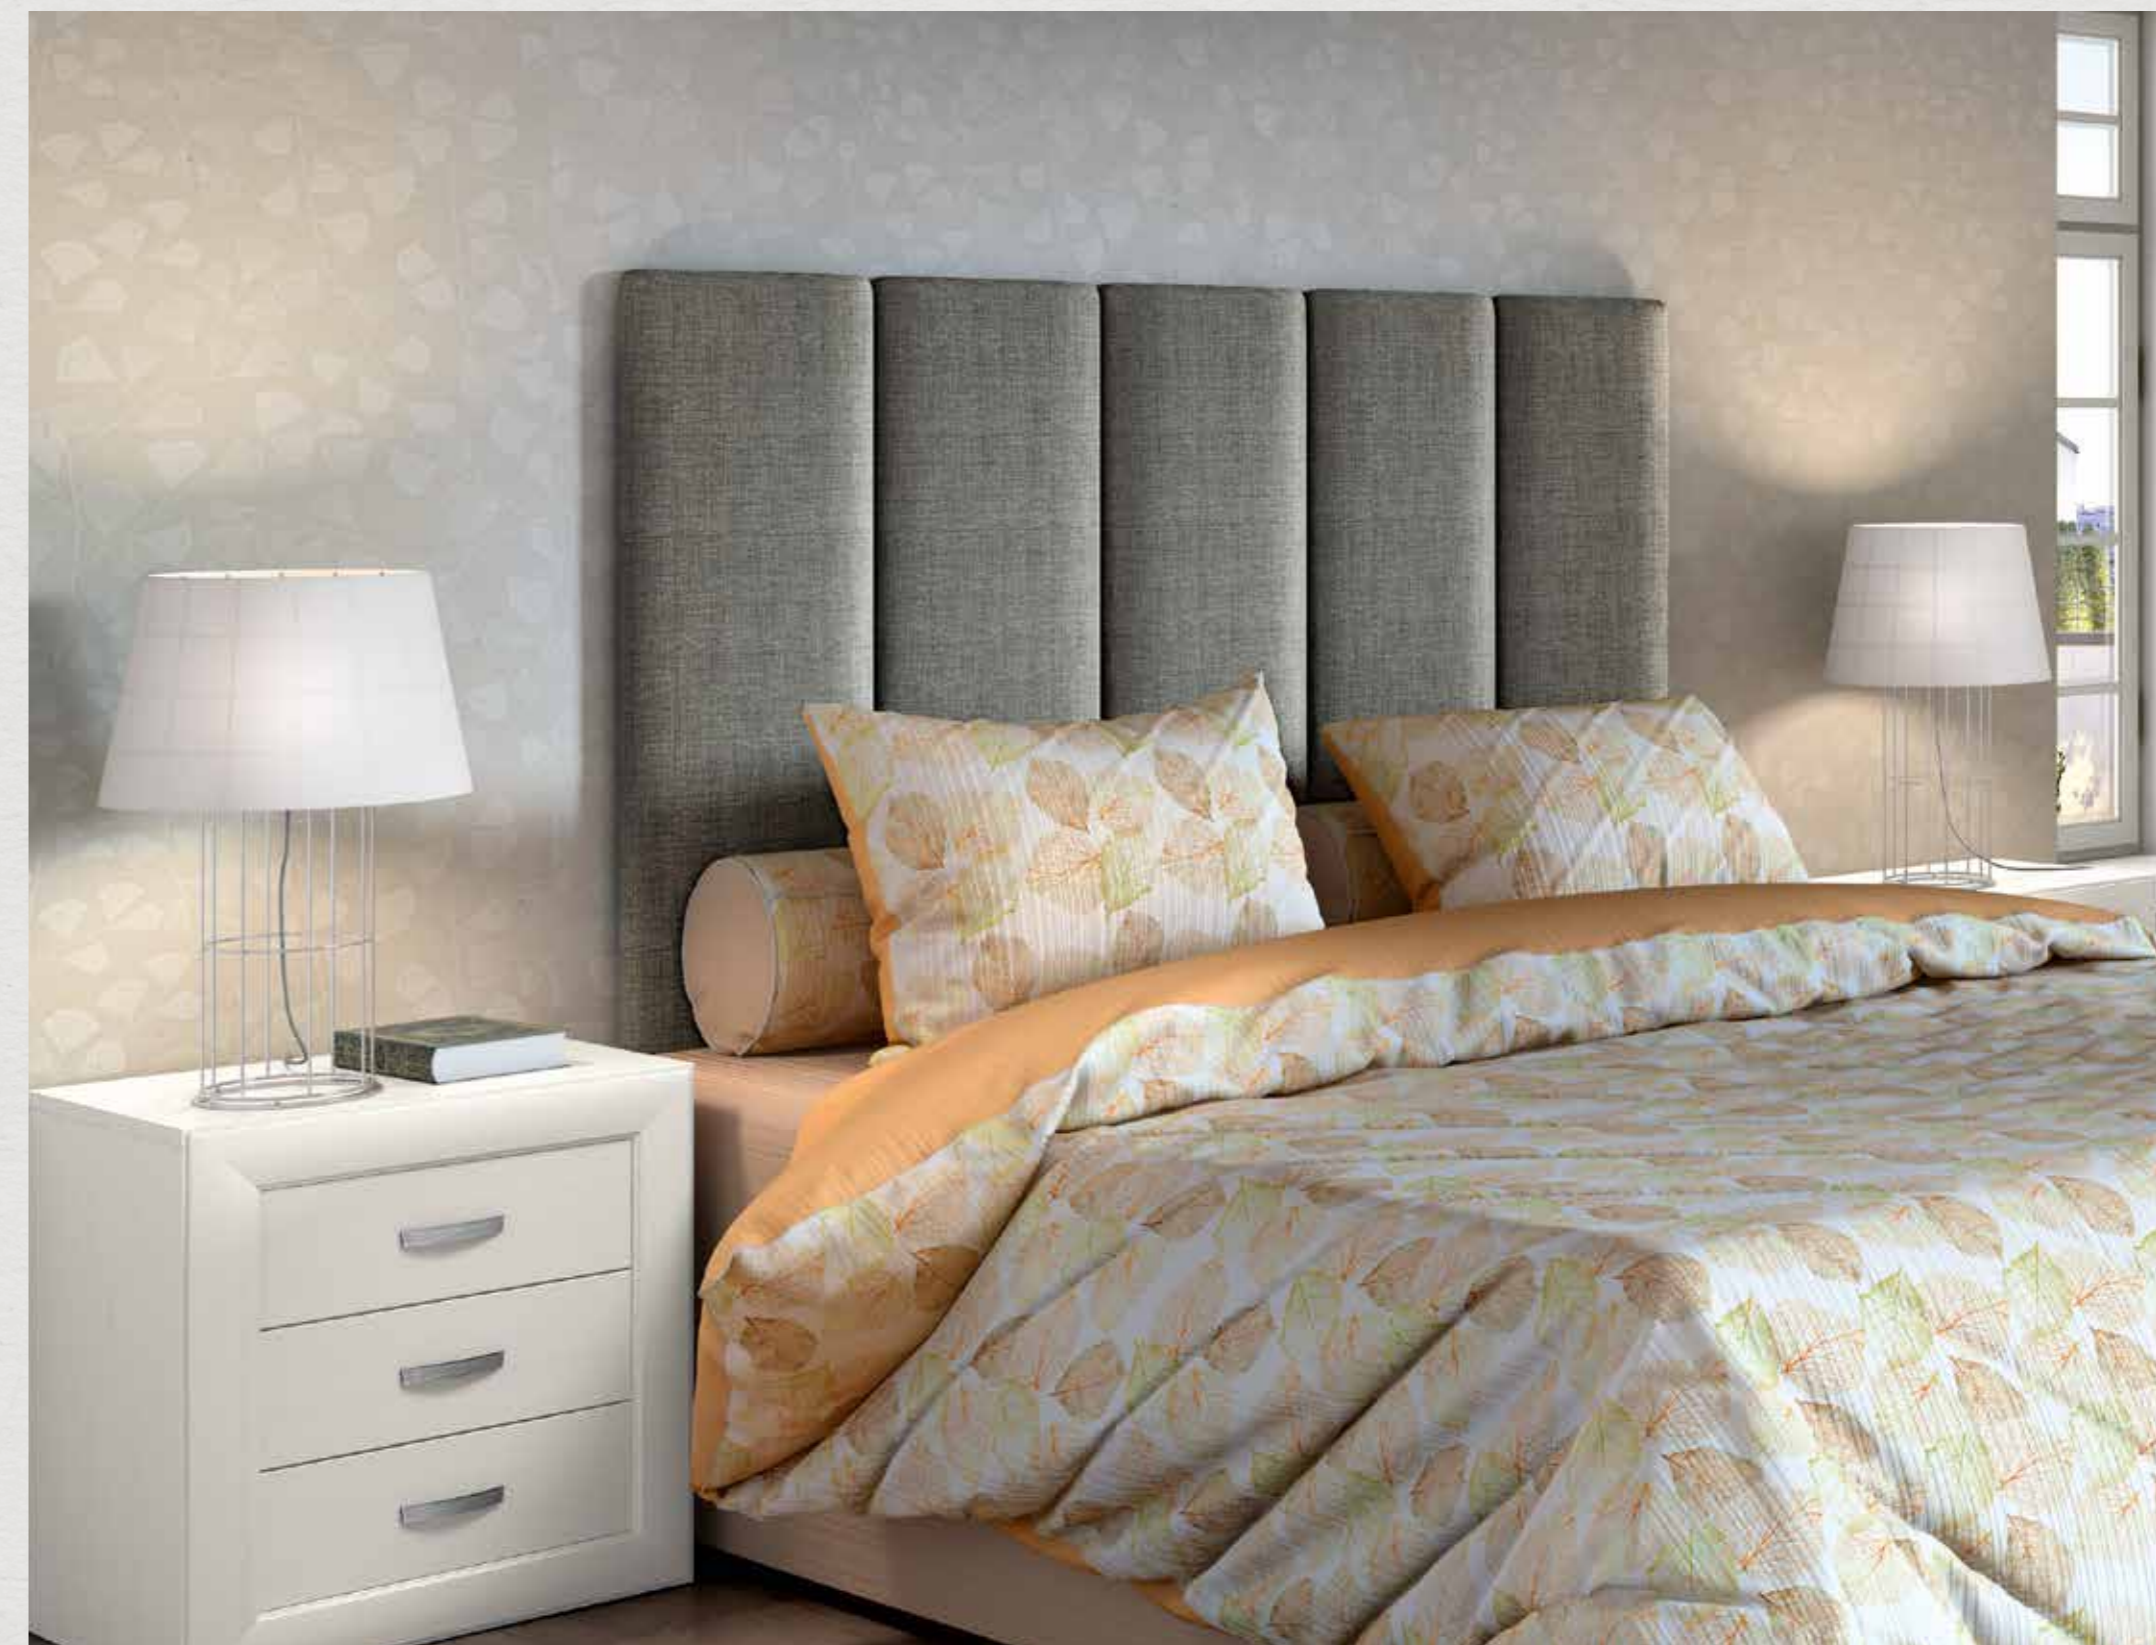

NATURALMENTE CONFORTABLE

UNA MANERA DE REPRODUCIR EL CONFORT NATURAL Y RELAJANTE .