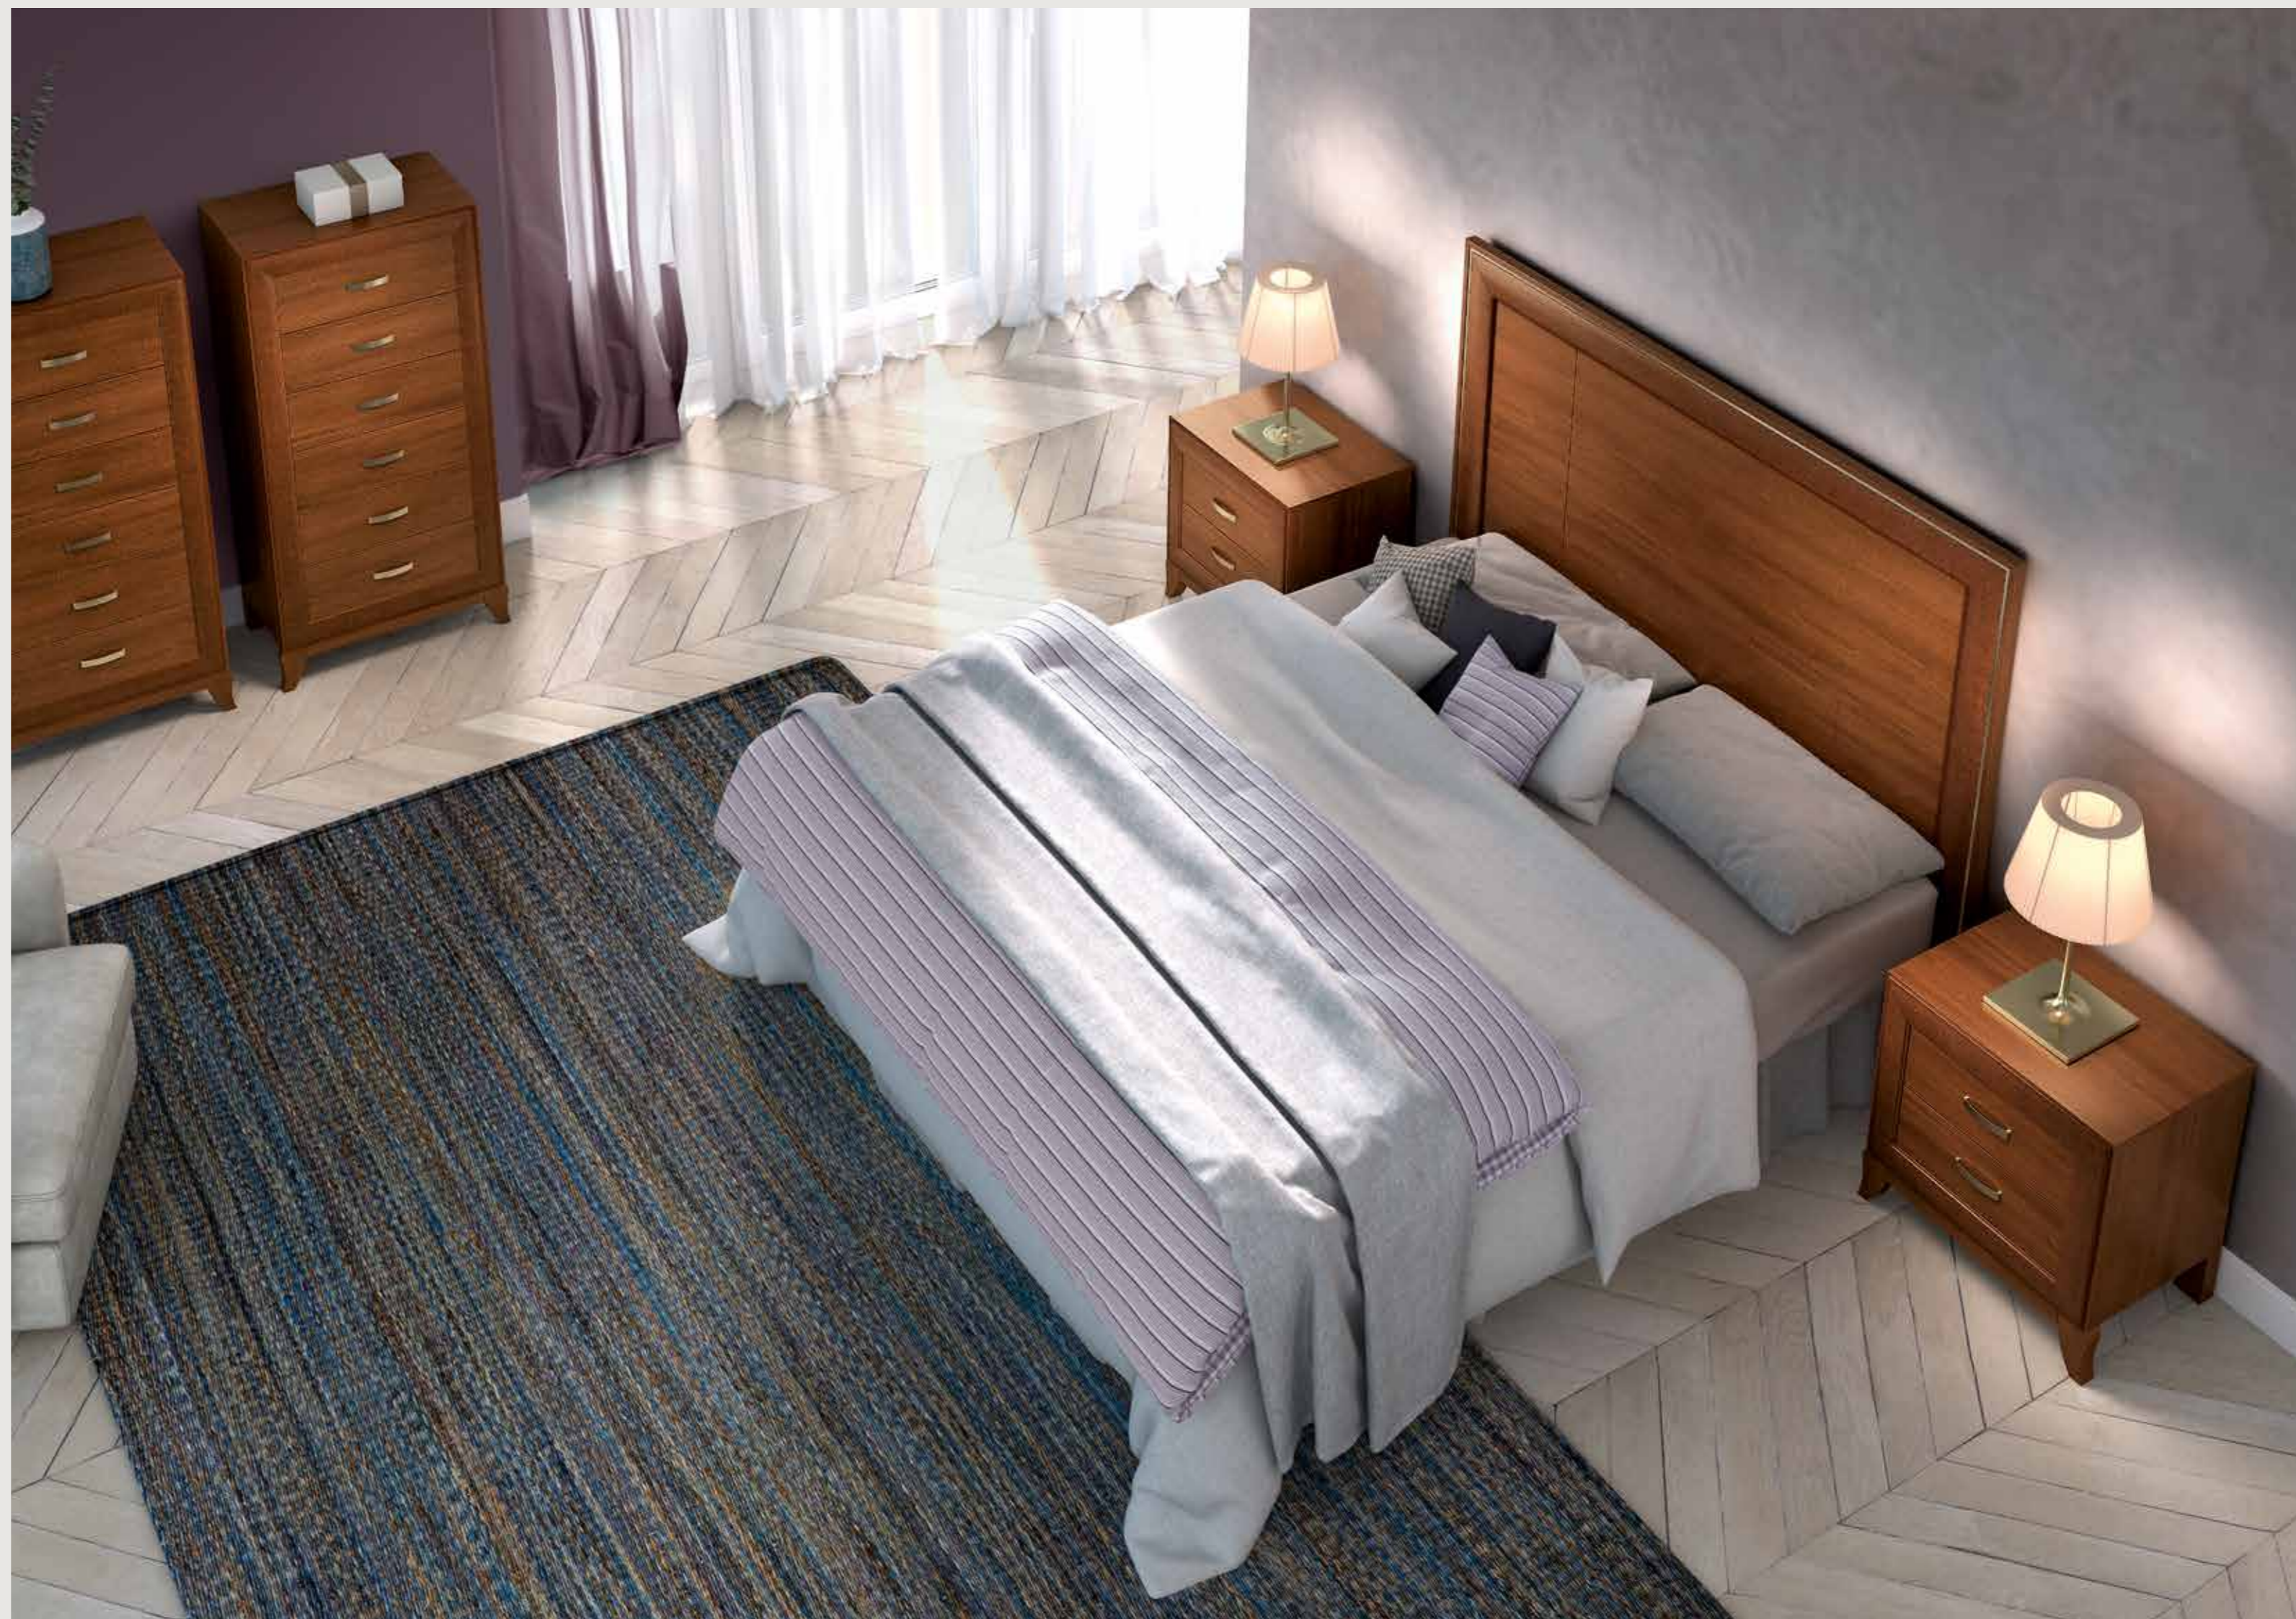

Composición
624019