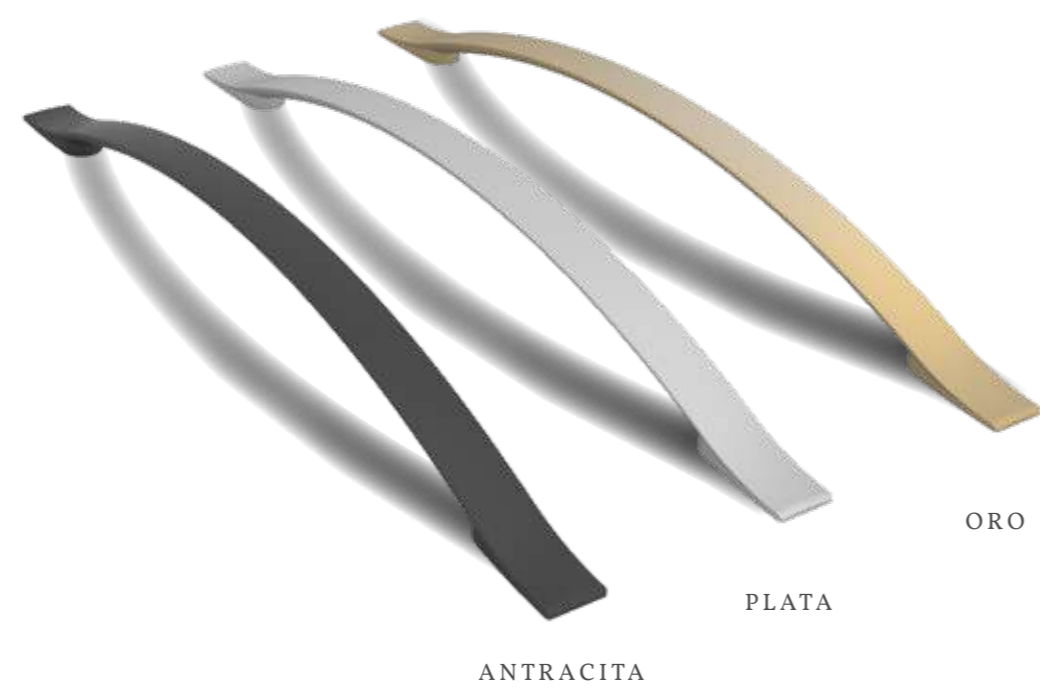

Mesita 3 cajones
ancho 47 / 54

Comodín

Sinfonier

Armario zapatero

Tiradores

Tiradores Armarios

Telas

CONFORT Y ORDEN EN TU HABITACIÓN