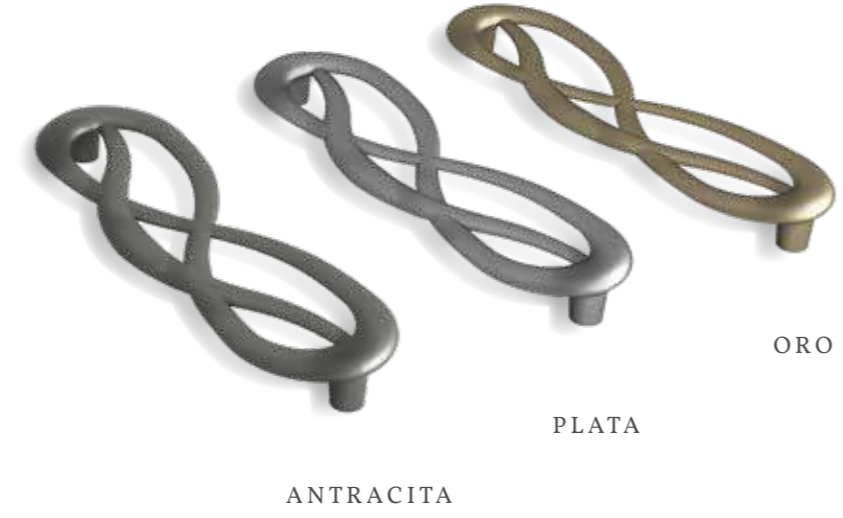

Mesita 3 cajones
ancho 47 / 54

Comodín

Sinfonier

Armario zapatero

Tiradores

Tiradores Armarios

Telas

CONFORT Y ORDEN EN TU HABITACIÓN