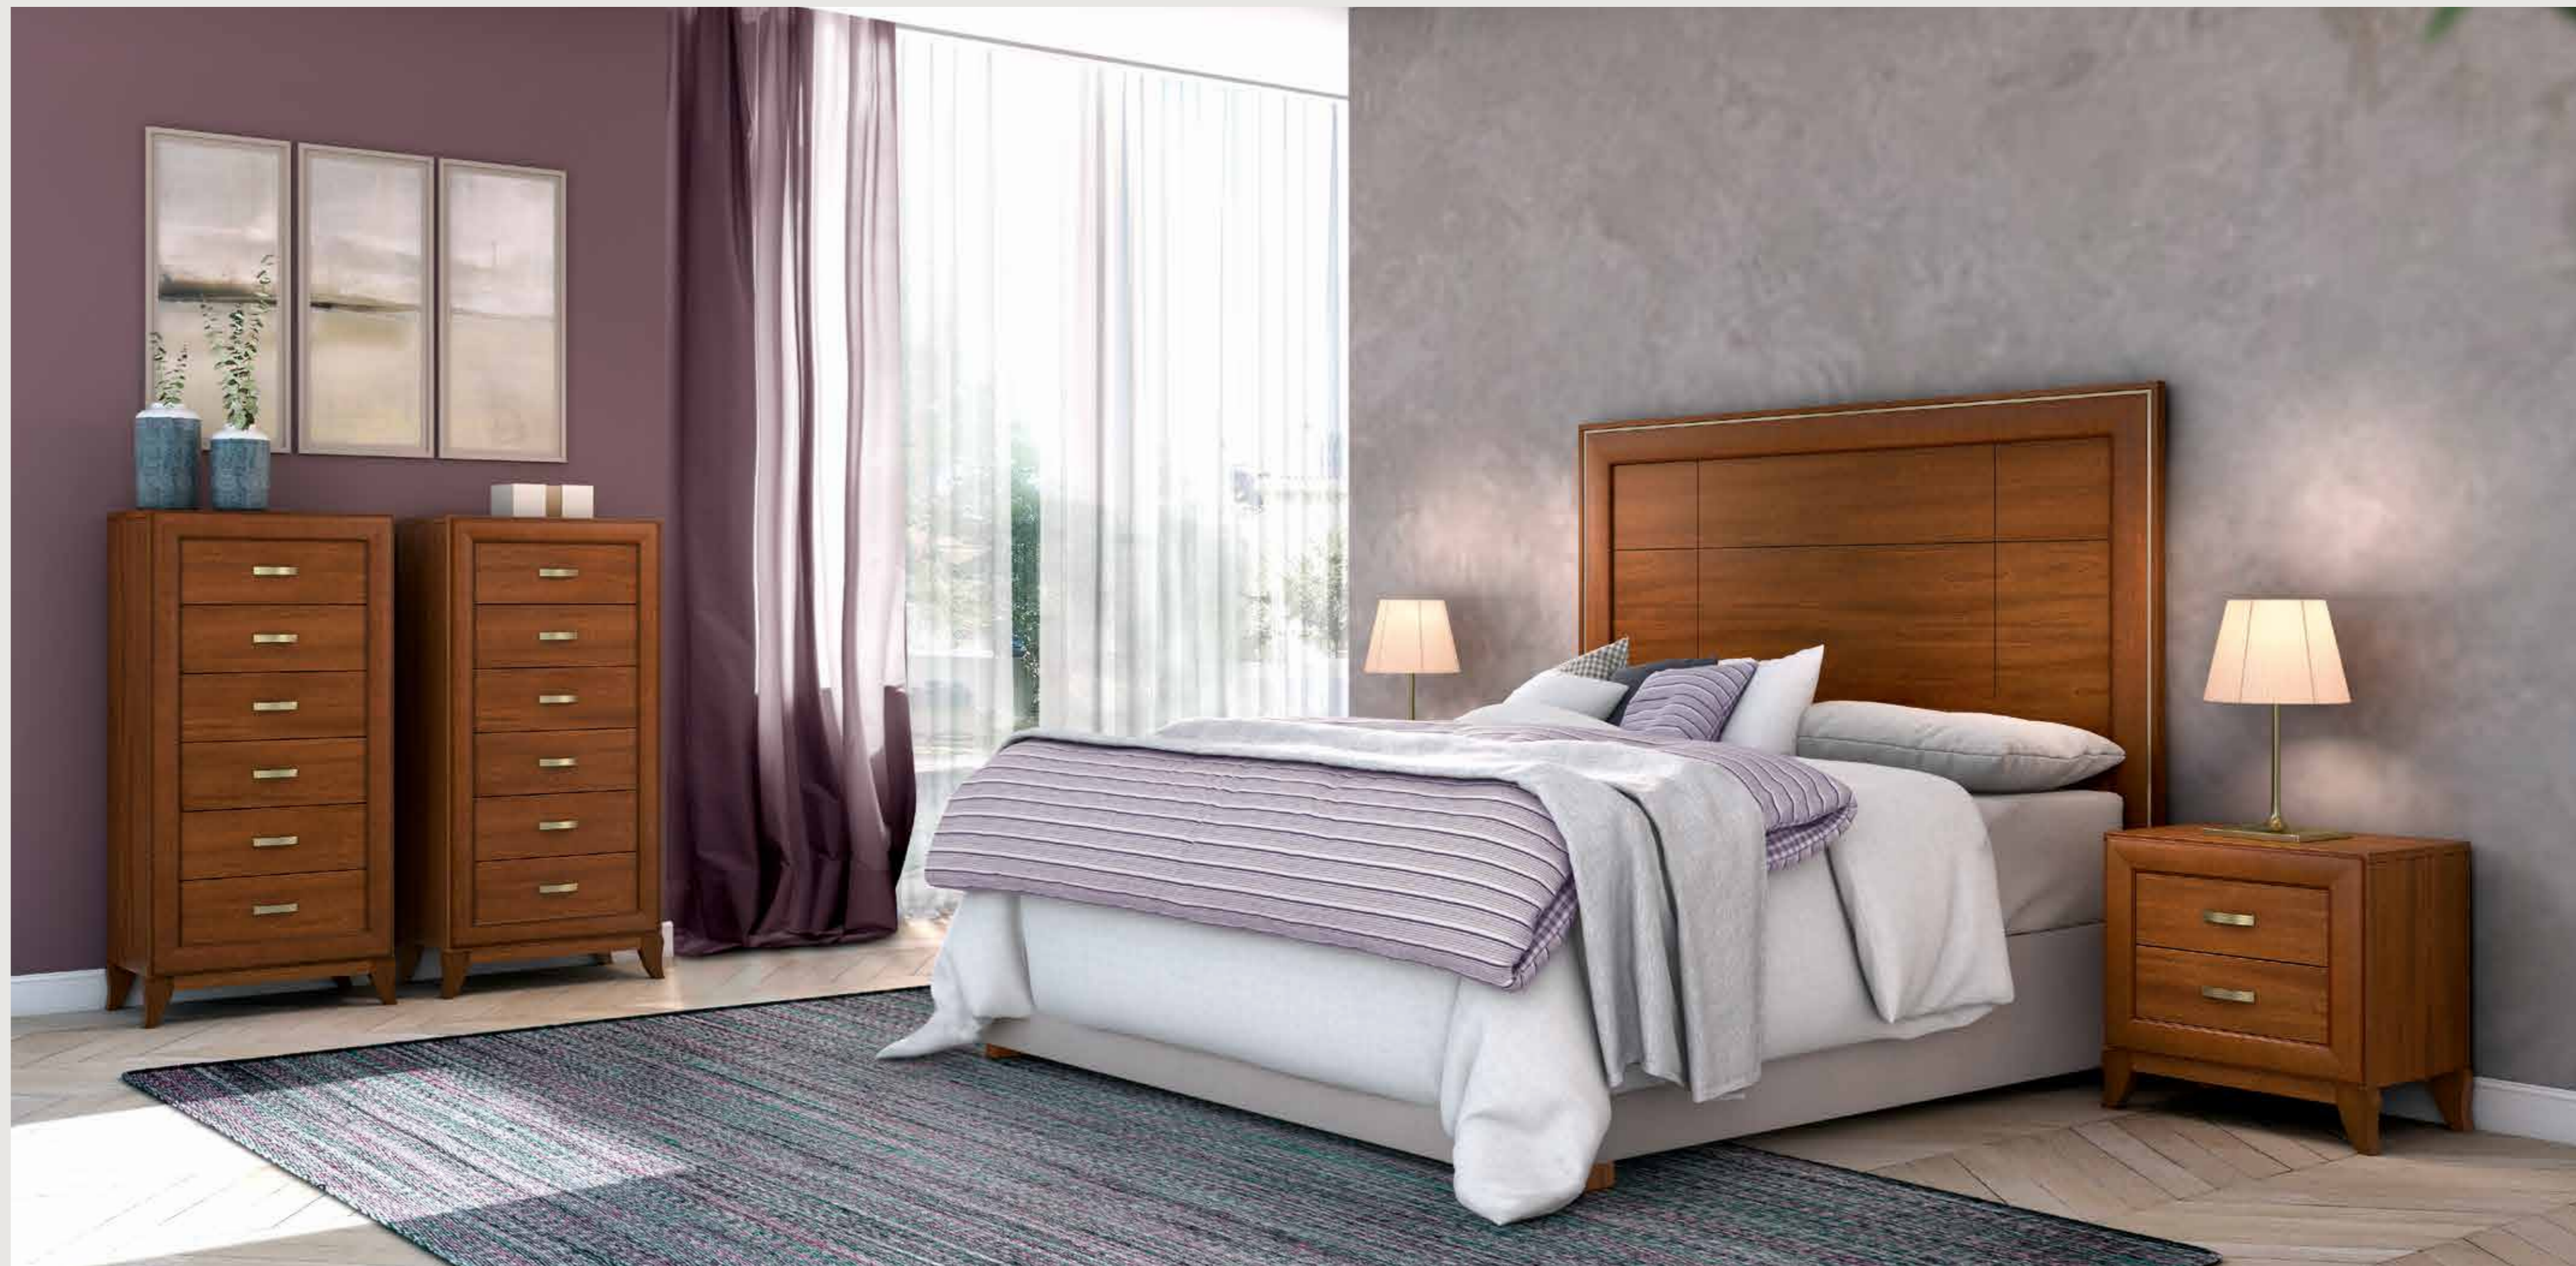

Composición
624019