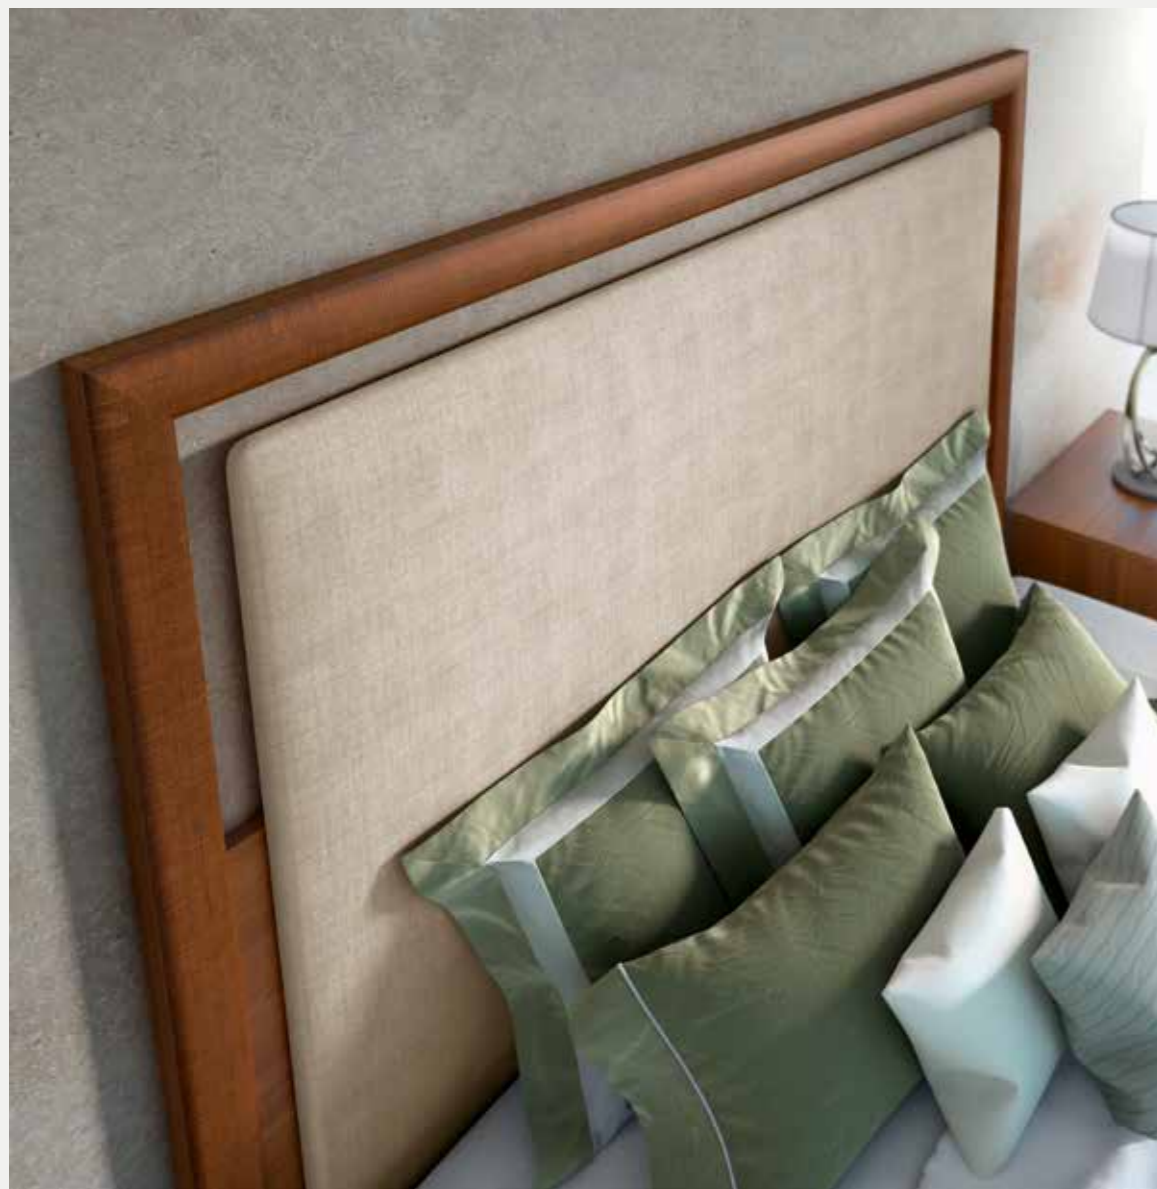

ARMARIO ZAPATERO DE GRAN CAPACIDAD CONVIVEN EN PERFECTA ARMONÍA CREANDO UN GRAN DORMITORIO.

EL CONTRASTE DE LOS COLORES NATURALES Y LOS TAPIZADOS HACEN CONECTAR LA SOLIDEZ QUE NOS PROPORCIONA LA ELEGANCIA CON LA NECESIDAD DE CREAR DORMITORIOS LIGEROS A LA VEZ QUE ELEGANTES.

Composición
624003 / T

Tapizado