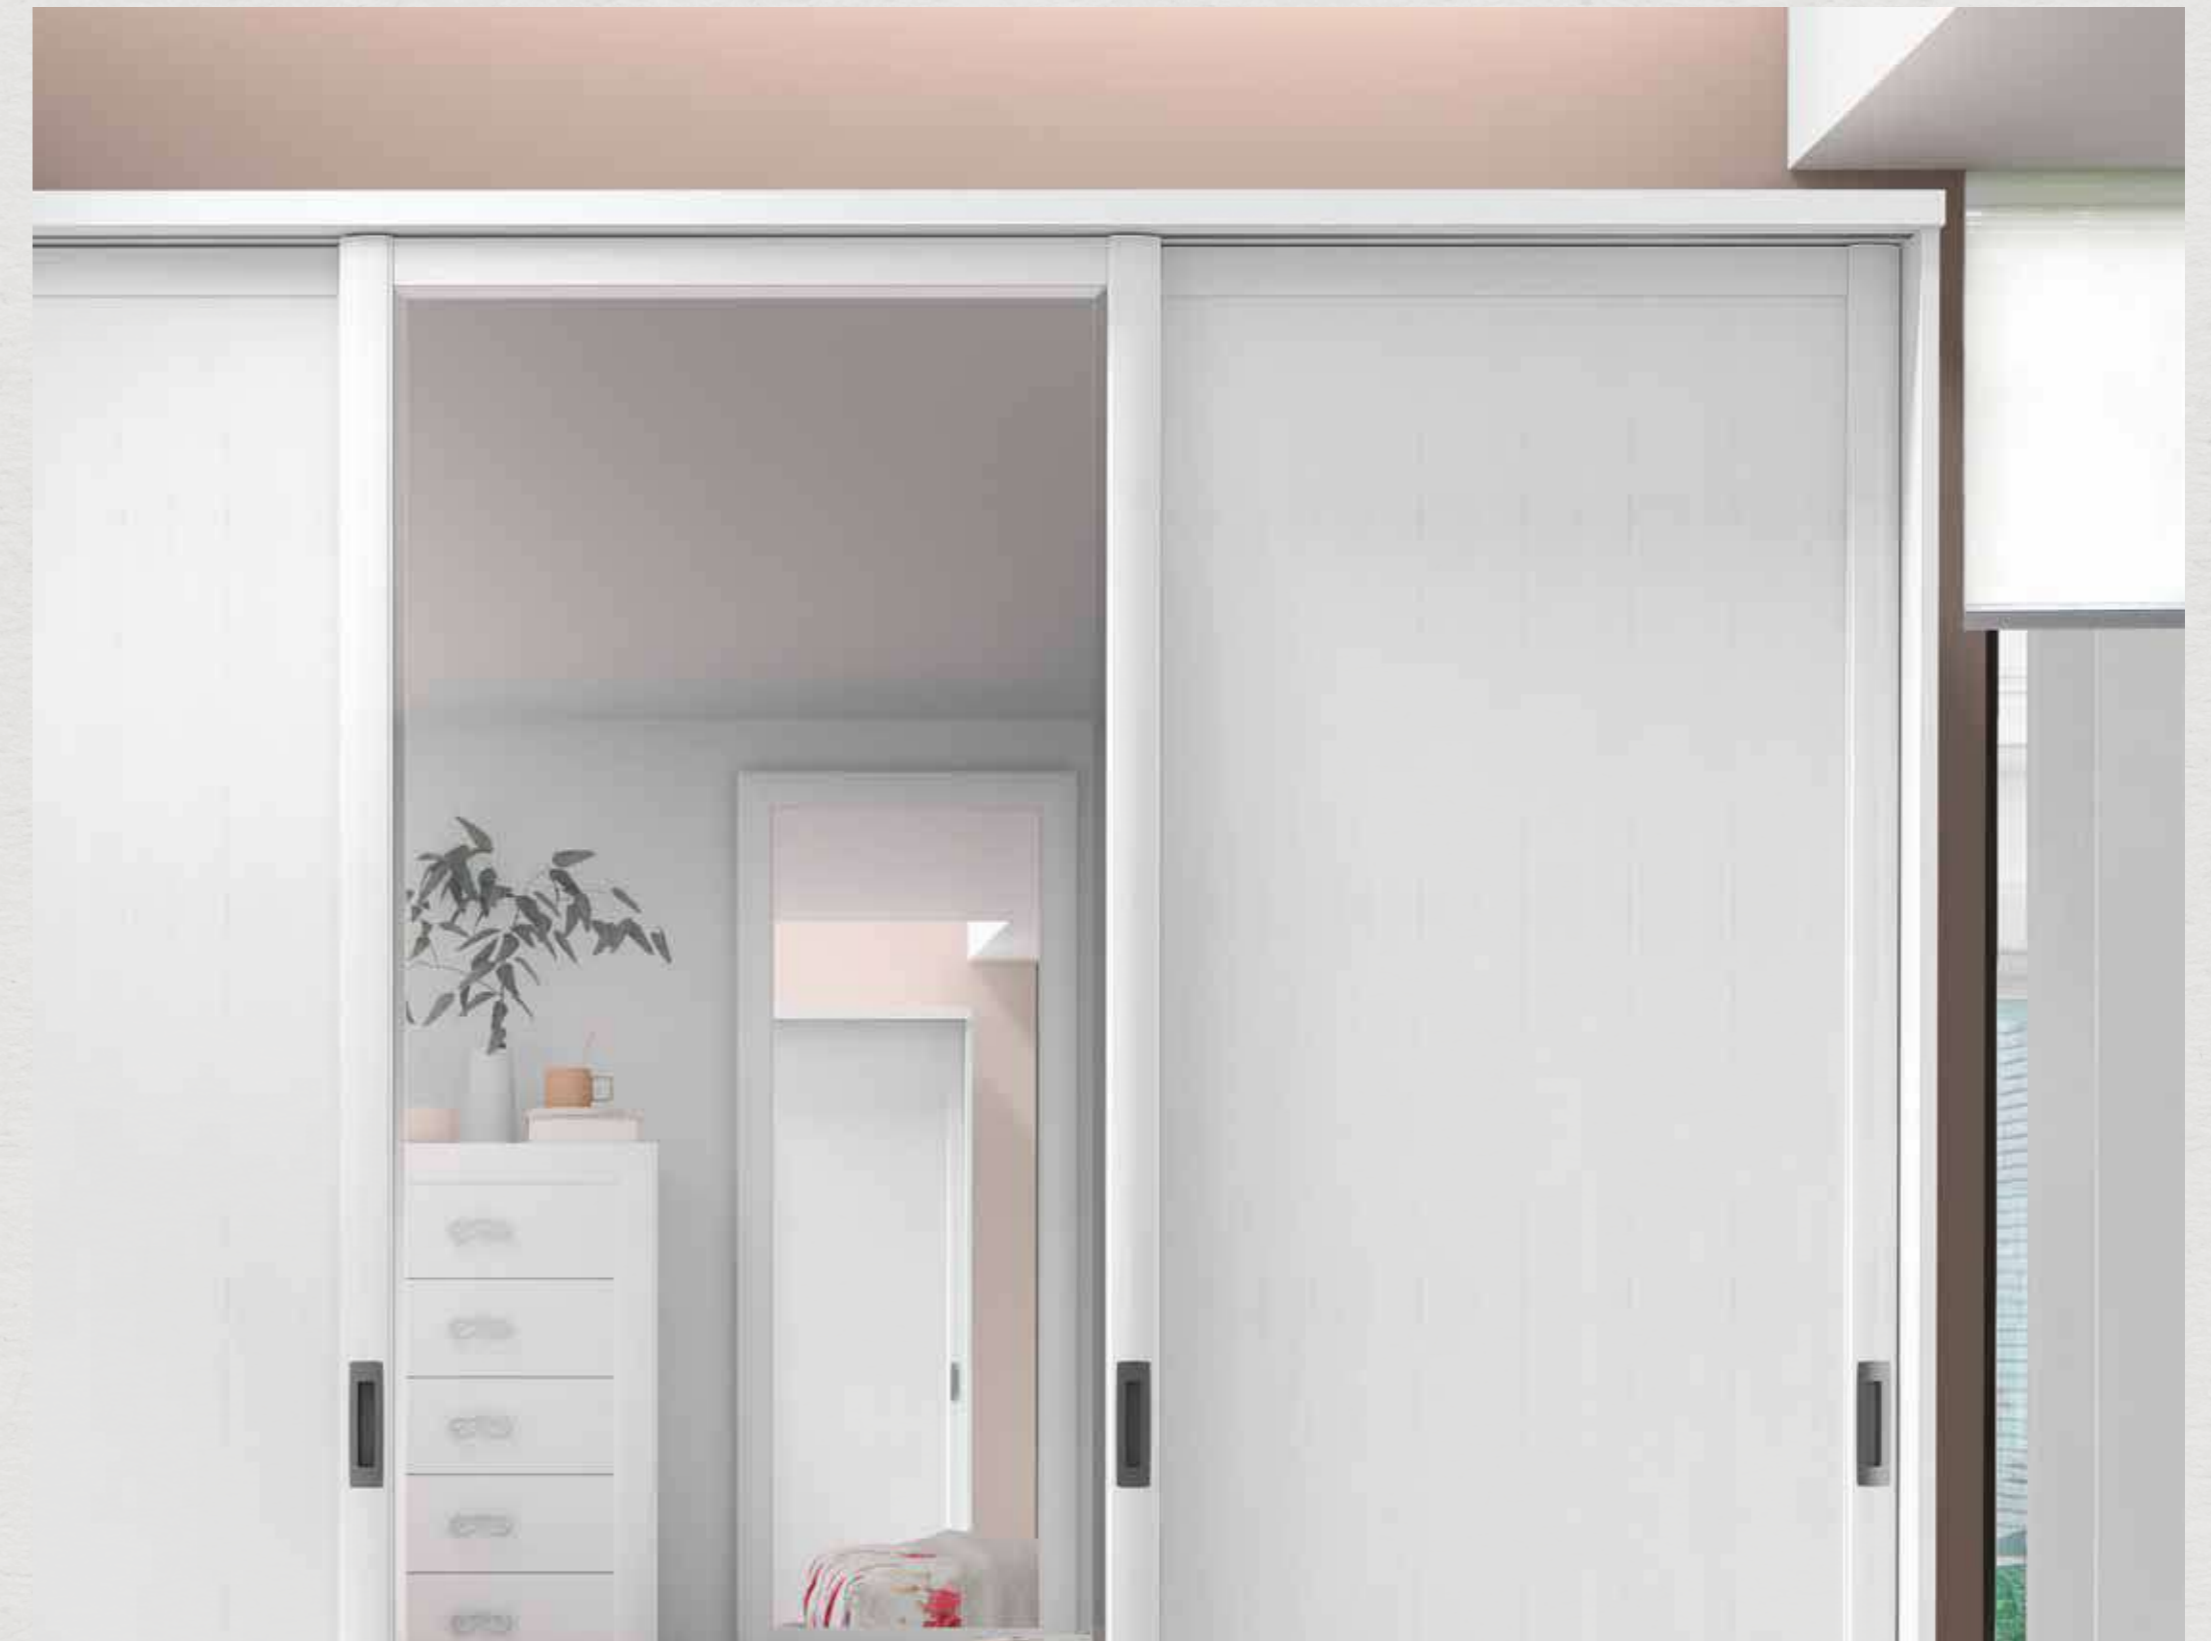

EL REFLEJO DE TU ESTILO LO REFLEJA TU ARMARIO.

Composición
624045
Puertas correderas

Composición 624046

Puertas correderas

EL ARMARIO DE PUERTAS CORREDERAS DE DOS PUERTAS CON UNA MEDIDA DE ANCHO DE XXX CM. CON GUÍAS QUE DESDE EL PUNTO DE VISTA FUNCIONAL GARANTIZAN SU CIERRE SUAVE, TAMBIÉN PODREMOS DARLE UN ACABADO DIFERENTE CON EL ESPEJO VESTIDOR EN UNA DE SUS PUERTAS.